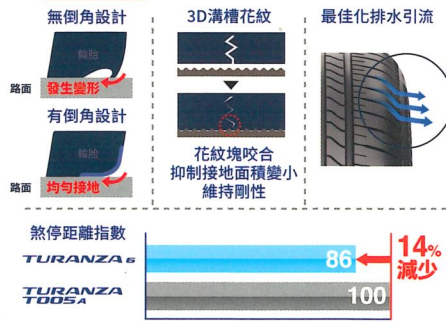

### 全新胎形及胎面膠料

最佳化輪胎接地的形狀，不僅提升舒適、寧靜程度和濕地抓地力，也提升了能源效率並維持高水準的磨耗壽命。

將二氧化矽與不同功能的聚合物結合，並應用 Nano Pro-Tech，改善了噪音、濕地性能和滾阻性能。

### 豪華的舒適體驗

**全新造形** 最佳化簾布層的張力，建立靈活的變形和理想的接觸形狀，從而緩和路面振動。

**全新膠料** 比前一代產品更加柔軟，更好的吸收來自路面的振動。

### 卓越的濕地抓地力

**全新花紋** 倒角、3D溝槽花紋、引流設計