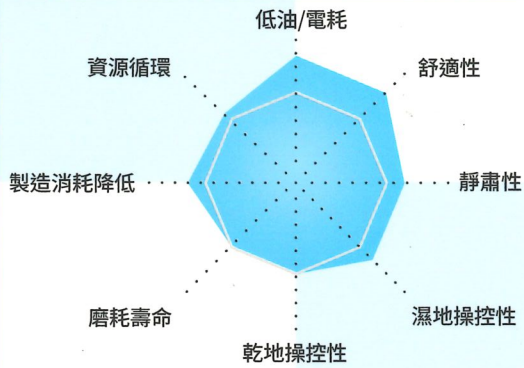

性能比較

TURANZA 6 ■ TURANZA T005A

全新胎形及胎面膠料

最佳化輪胎接地的形狀，不僅提升舒適、寧靜程度和濕地抓地力，也提升了能源效率並維持高水準的磨耗壽命。

將二氧化矽與不同功能的聚合物結合，並應用 Nano Pro-Tech，改善了噪音、濕地性能和滾阻性能。