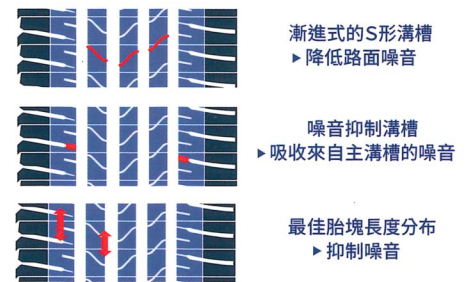

非凡的靜音性能

全新花紋 S形溝槽、噪音抑制溝槽、最佳胎塊長度分布

吋別	規格	荷重指數	速限	PR	標示	吋別	規格	荷重指數	速限	PR	標示	
15	185/60R15	088	V	XL		18	235/45R18	098	W	XL		
	185/65R15	088	V				235/50R18	101	W	XL		
	195/65R15	095	V	XL			245/40R18	097	W	XL		
16	195/55R16	091	V	XL		19	245/45R18	100	W	XL		
	205/55R16	094	W	XL			245/50R18	100	W			
	205/60R16	096	W	XL			255/45R18	103	W	XL		
	205/65R16	095	V				225/45R19	096	W	XL		
	215/55R16	097	W	XL			235/40R19	096	W	XL		
	215/60R16	099	W	XL		245/40R19	098	W	XL			
	225/55R16	099	W	XL		245/45R19	102	W	XL			
	225/60R16	102	W	XL		255/35R19	096	W	XL			
	235/60R16	100	W			275/35R19	100	W	XL			
17	205/50R17	093	W	XL		275/40R19	101	W				
	205/55R17	095	W	XL		18	225/45R18	095	Y	XL	★	
	215/45R17	091	W	XL			225/55R18	102	Y	XL	★·MO	
	215/50R17	095	W	XL			255/40R18	099	W	XL	MO	
	215/55R17	094	W			19	225/40R19	093	Y	XL	★	
	215/60R17	100	H	XL			235/40R19	096	Y	XL	★·B-Silent	
	225/45R17	094	W	XL			245/45R19	102	Y	XL	★·MO	
	225/50R17	098	W	XL			275/40R19	105	Y	XL	★·MO	
	225/55R17	101	W	XL			20	245/40R20	099	Y	XL	★·MO
	235/45R17	097	W	XL		255/45R20		105	Y	XL	★·B-Silent	
	235/55R17	103	W	XL		275/35R20		102	Y	XL	★·MO	
	245/45R17	099	W	XL		285/40R20	108	Y	XL	★		
18	215/45R18	093	W	XL		21	245/35R21	096	Y	XL	★·MO	
	225/40R18	092	W	XL			255/40R21	102	Y	XL	★·B-Silent	
	225/45R18	095	W	XL			275/30R21	098	Y	XL	★·MO	
	225/50R18	095	V				285/35R21	105	Y	XL	★	
	235/40R18	095	W	XL								

台灣普利司通股份有限公司
住址: 新竹縣新竹工業區文化路1-1號
客戶服務專線: 0800-035900
www.bridgestone.com.tw