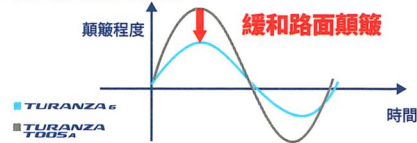

豪華的舒適體驗

全新造形 最佳化簾布層的張力，建立靈活的變形和理想的接觸形狀，從而緩和路面振動。

全新膠料 比前一代產品更加柔軟，更好的吸收來自路面的振動。